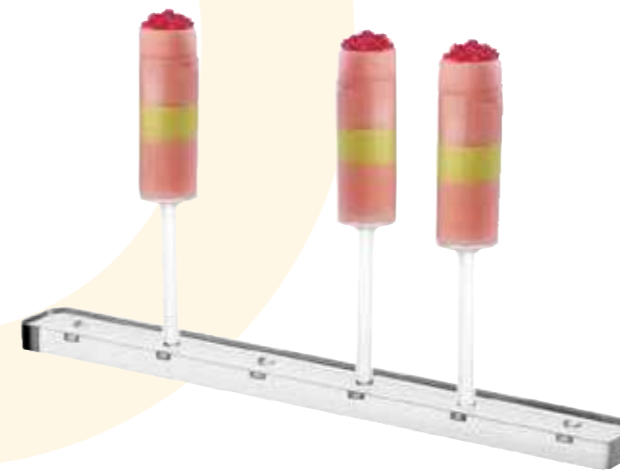

▶ DELISTICK