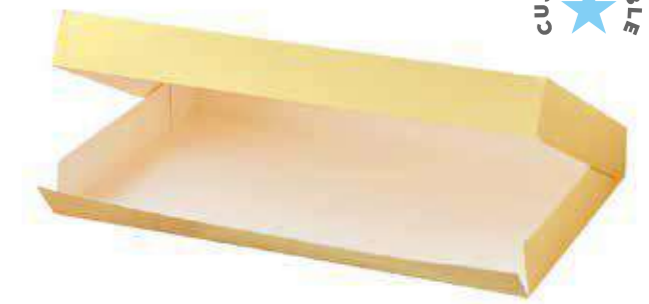

CUSTOMIZABLE

• **CM0012**
WHITE ATLAS 1/2 CATERING CASE
 L 290 X L 200 X H 80 MM
 CARDBOARD

25 U

► CATERING CASE

• **CM004**
SILVER CATERING CASE
 L 380 X L 280 X H 65 MM
 CARDBOARD

25 U

BOXES

► CATERING CASE